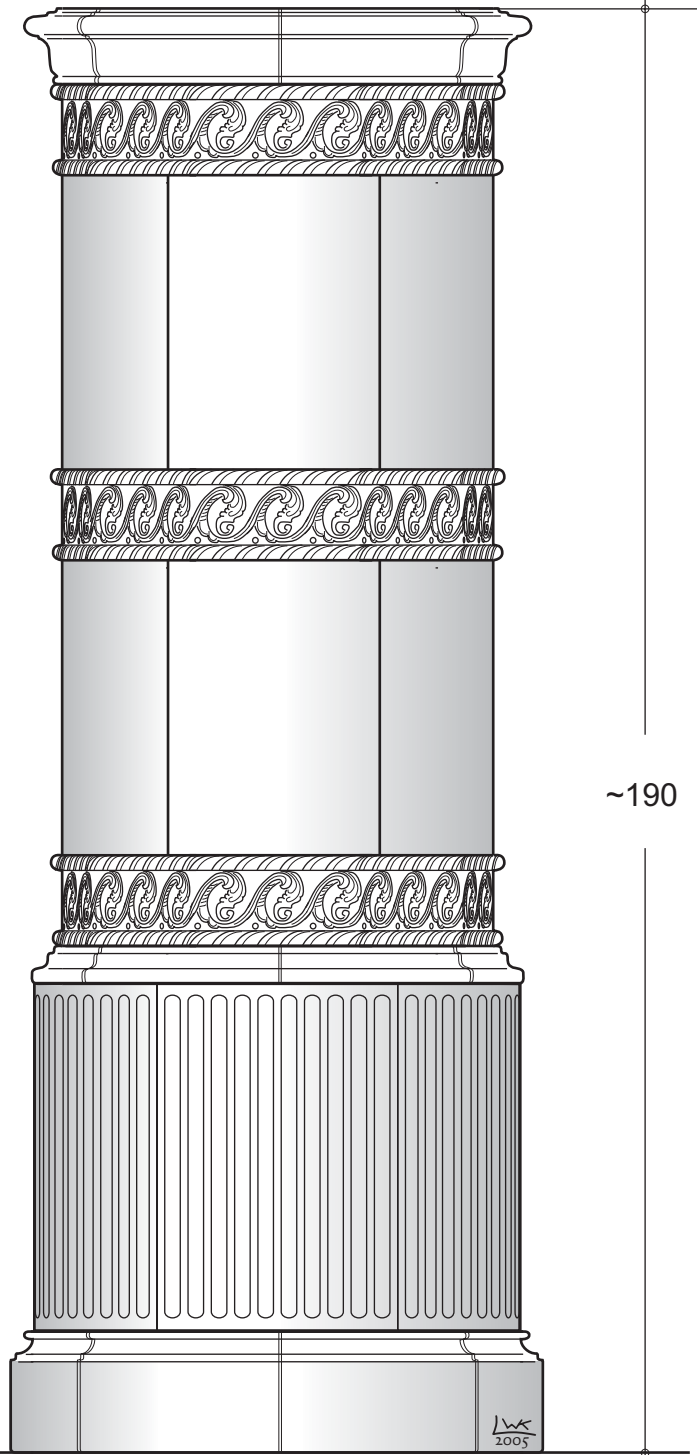

Leutschacher

Werkstätte für Keramik

Hauptstraße 44
85567 Grafing-Bhf
Tel. 0 80 92 / 45 16
Fax 0 80 92 / 3 18 67
e-mail: post@leutschacher.de
Internet www.leutschacher.de

Farbe: Regensburger-weiß
Frieze in Sandgelb

~62 M=1:10

~190